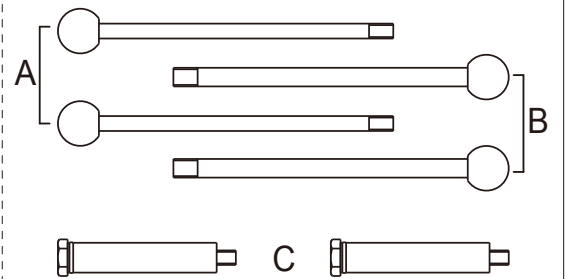

CONTIENT :

- A - Support Guides 8mm (pair)
- B - Support Guides 10mm (pair)
- C - Support Guides 17mm (pair)

- Este kit contiene los soportes 8mm , 10mm et 17mm.
- Compatible con todos los modelos VW Group.
- Imprescindible para acceder al motor cuando se sustituye la correa de distribución.

MÓDELOS

AUDI	VOLKSWAGEN GROUP	SEAT
A4	Lupo	Ibiza/Cordoba
A5	Polo	Arosa
A6	Beetle	Leon
A8	Golf/Bora Passat Touran Sharan Phaeton Touareg	Toledo Alhambra Altea

CONTIENE :

- A - Soporte Guía 8mm (par)
- B - Soporte Guía 10mm (par)
- C - Soporte Guía 17mm (par)