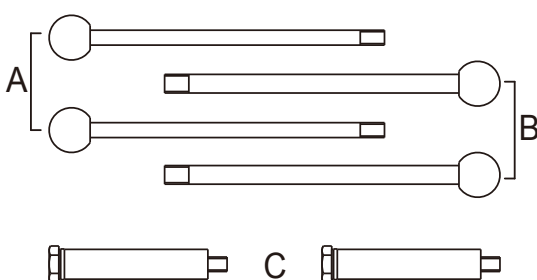

CONTIENT :

- A - Support Guides 8mm (pair)
- B - Support Guides 10mm (pair)
- C - Support Guides 17mm (pair)

- Este kit contiene los soportes 8mm , 10mm et 17mm.
- Compatible con todos los modelos VW Group.
- Imprescindible para acceder al motor cuando se sustituye la correa de distribución.

MÓDELOS

AUDI	VOLKSWAGEN GROUP	SEAT
A4	Lupo	Ibiza/Cordoba
A5	Polo	Arosa
A6	Beetle	Leon
A8	Golf/Bora Passat Touran Sharan Phaeton Touareg	Toledo Alhambra Altea

CONTIENE :

- A - Soporte Guía 8mm (par)
- B - Soporte Guía 10mm (par)
- C - Soporte Guía 17mm (par)

- Deze set bevat draagarm stiften 8mm , 10mm et 17mm.
- Geschikt voor alle VW Groep-modellen.
- Noodzakelijk om de motor te bereiken tijdens het vervangen van de distributieriem.

MODELLEN

AUDI	VOLKSWAGEN GROUP	SEAT
A4	Lupo	Ibiza/Cordoba
A5	Polo	Arosa
A6	Beetle	Leon
A8	Golf/Bora Passat Touran Sharan Phaeton Touareg	Toledo Alhambra Altea

INHOUD:

- A - Support Guides 8mm (pair)
- B - Support Guides 10mm (pair)
- C - Support Guides 17mm (pair)

- Der Satz besteht aus: 8,10 und 17mm-Stützführung (Support Guides).
- Passend fast für alle gängige VW Modelle.
- Wird eingesetzt bei der Durchführung der verschiedenen Motorreparaturarbeit, um den Fronträger auf den Bolzen nach vorn zu ziehen. Der Ausbau des Fronträgers dadurch entfällt.