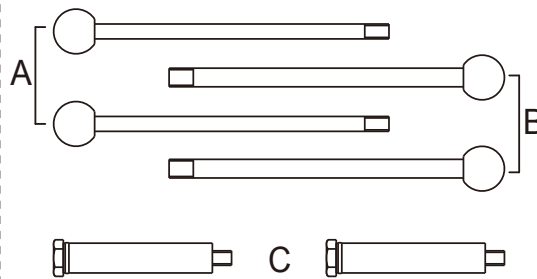

CONTIENT :

- A - Support Guides 8mm (pair)
- B - Support Guides 10mm (pair)
- C - Support Guides 17mm (pair)