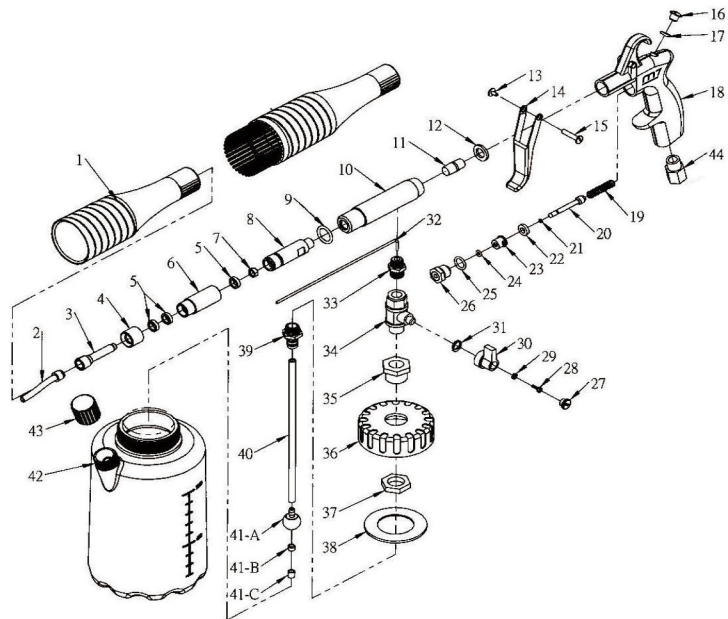

# Twister Gun

Item No : SX-2101

# Part List Item No : SX-2101

NO.	INDEX NO.	Description	Q'ty
1	SX-2101P01	Nozzle	1
2	SX-2101P02	Hose	1
3	SX-2101P03	Shaft	1
4	SX-2101P04	Bushing	1
5	SX-2101T05	Ball Bearing ( 3 PCS )	1 SET
6	SX-2101P06	Bearing Block	1
7	SX-2101P07	Nut-M6	1
8	SX-2101P08	Connecting Tube	1
9	SX-2101P09	O-Ring	1
10	SX-2101P10	Hose	1
11	SX-2101P11	Screw	1
12	SX-2101P12	Spacer	1
13	SX-2101P13	Trigger Screw	1
14	SX-2101P14	Trigger	1
15	SX-2101P15	Trigger Stud	1
16	SX-2101P16	Screw	1
17	SX-2101P17	O-Ring	1
18	SX-2101P18	Housing	1
19	SX-2101P19	Spring	1
20	SX-2101P20	Valve Stem	1
21	SX-2101P21	O-Ring	1
22	SX-2101P22	Gasket	1
23	SX-2101P23	Gasket	1

NO.	INDEX NO.	Description	Q'ty
24	SX-2101P24	O-Ring	1
25	SX-2101P25	O-Ring	1
26	SX-2101P26	Screw	1
27	SX-2101P27	Stem	1
28	SX-2101P28	Screw	1
29	SX-2101P29	Spring Washer	1
30	SX-2101P30	Air Reverse Switch	1
31	SX-2101P31	Stop Ring	1
32	SX-2101P32	Teflon Tube	1
33	SX-2101P33	Teflon Pipe Joints	1
34	SX-2101P34	Valve Body	1
35	SX-2101P35	Screw-Retainer	1
36	SX-2101P36	Cap-Retainer	1
37	SX-2101P37	Nut	1
38	SX-2101P38	Gasket	1
39	SX-2101P39	Connector	1
40	SX-2101P40	PU Tube	1
41-A	SX-2101P41A	Valve Ball Group	1
41-B	SX-2101P41B	Filter	1
41-C	SX-2101P41C	Valve Ball PU Tube	1
42	SX-2101P42	Cup	1
43	SX-2101P43	Cup Cap	1
44	SX-2101P44	Inlet	1